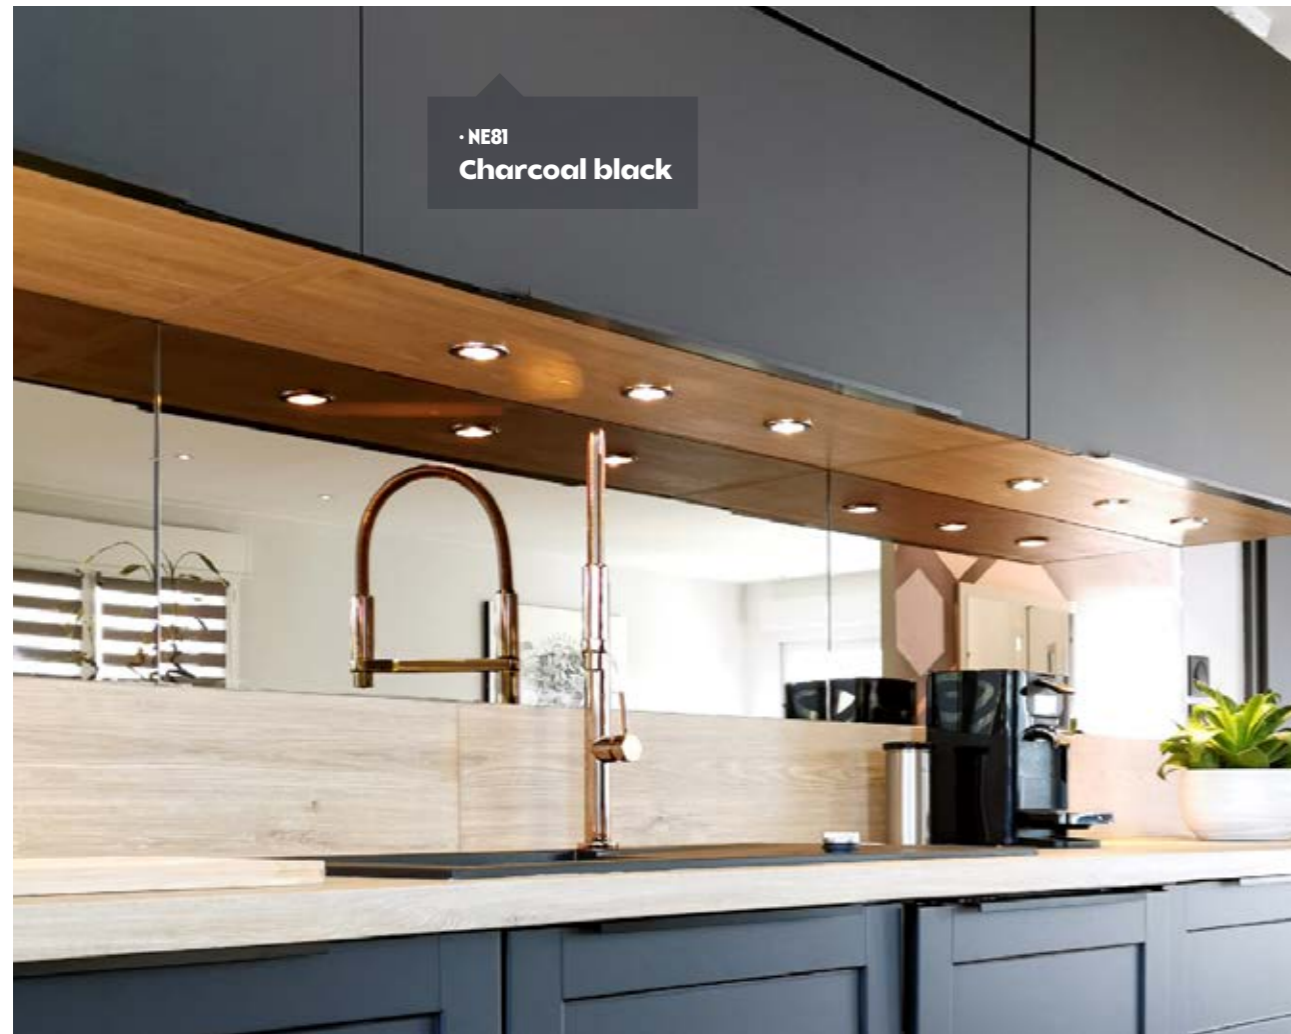

Dry branch

■ NE79

Elephant gray

■ NH29

Bird nest

■ NE82 

Fossil gray

NF13 Deep green